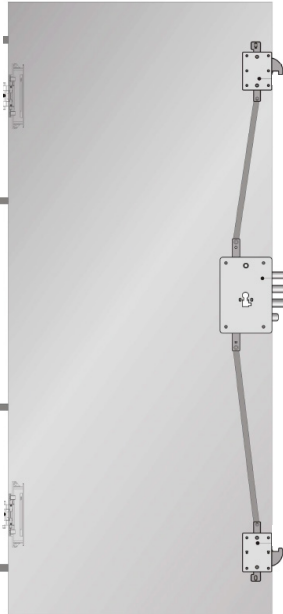

SLEEK

SERIE PRESTIGE GOLD

Cerradura cilindro

LOCK
blocking system
ANTIENFRACCIÓN

- Marco:** Aluminio anodizado plata con nervaduras internas de refuerzo Y y guarnición en el batiente.
Hoja: Doble chapa de acero electrocincado 15/10 compuesto interior de alta densidad patentado y guarnición perimetral color negro.
- Cantoneras:** Perfil de aluminio anodizado en tres cantos y perfil de acero en el inferior.
- Premarco:** Acero cincado 20/10 con sistema de regulación y 8 garras de anclaje.
- Cerradura:** Multipunto autobloqueante de engranajes silenciosa con bulones de 40mm (18). Sistema desviadores DOBLE HOOK.
- Cilindros:** Cilindro de alta seguridad, NewPower, antibumping llave-pomo con 5 llaves de regata de copia controlada (2 JackKey + 3 normales).
Protección del cilindro antitaladro y antiextracción.
- Escudo:** Antitarjeta con sistema de regulación.
- Cerradero:** Dos bisagras Macron 5.0, regulables 3D.
- Bisagras:** Aluminio apto para exterior modelo Dallas plata.
- Herraje:** Doble Umbral móvil Automático
- Cortaviento:** Dimensiones Gran Formato.
- Variantes:** Entrada principal a vivienda.
- Función:** Clase 3 Antiefracción según UNE EN 1627.
- Seguridad:** 41 dB según UNE EN 10140-2.
- Acústica:** Transmisión 1,6 w/m² C en cumplimiento del CTE.
- Térmica:** Permeabilidad al aire Clase 3 según UNE-EN 1026 – Anticorrosión Clase 4 y Resistencia a la carga de viento C5 según UNE-EN 1670 y UNE-EN 12211.