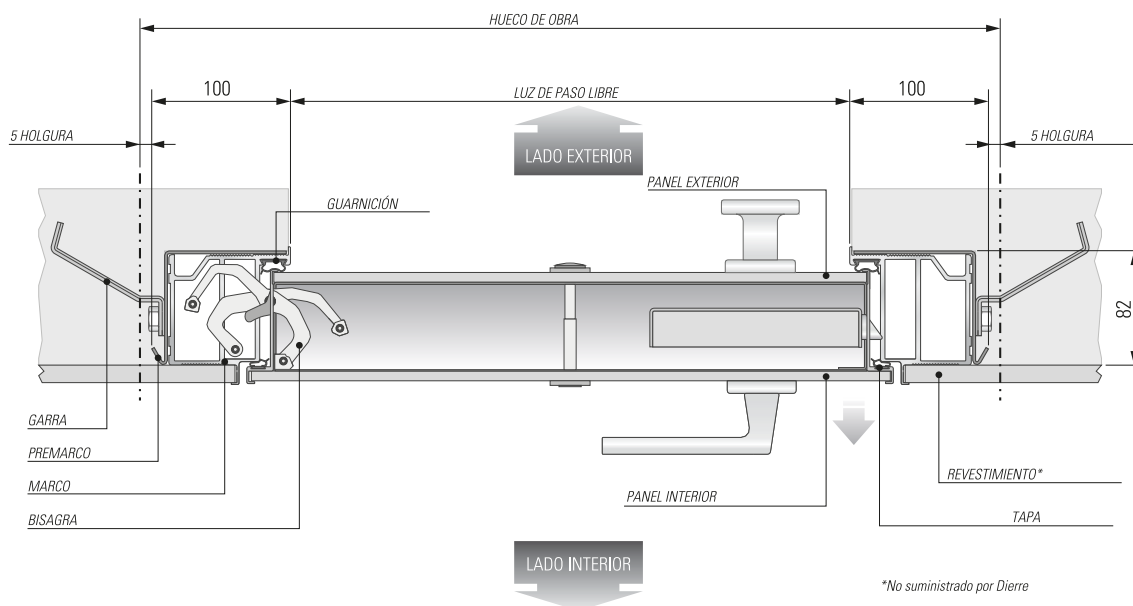

SLEEK con revestimiento Print Wood Alfabeto

ESQUEMAS TÉCNICOS
[SLEEK / SILENCE / FILUM / RASO MURO]

THE ITALIAN STYLE DOOR

Dierre

YOUR HOME, YOUR LIFE

SLEEK

Puerta abierta

Seccion horizontal