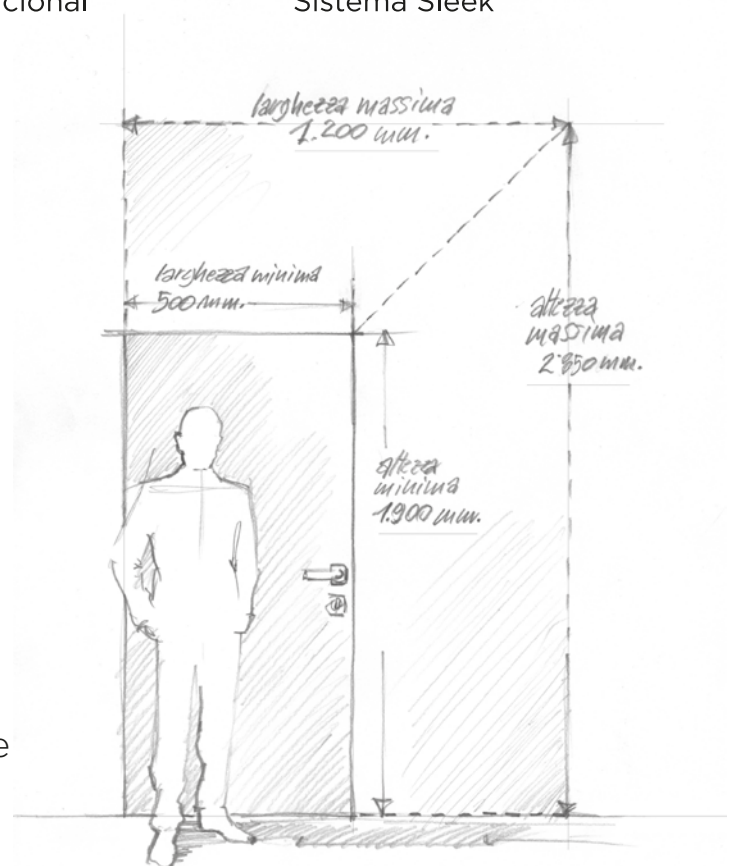

La Puerta de Seguridad Sleek cuenta con los certificados de seguridad RC3 y RC4 anti-fracción, abatimiento acústico 41dB y transmitancia térmica de 1,6W/m2K.

Puntos antipalanca Sleek

Desviadores Hook

Sistema tradicional

Sistema Sleek

Una puerta de Gran formato

Sleek Envolvente

Una máxima continuidad en la superficie hasta llegar a desaparecer

180°

La puerta no interrumpe el espacio, respetando el efecto de una superficie continua, consiguiendo un espacio mínimo entre puerta y pared sin renunciar a la apertura de 180°