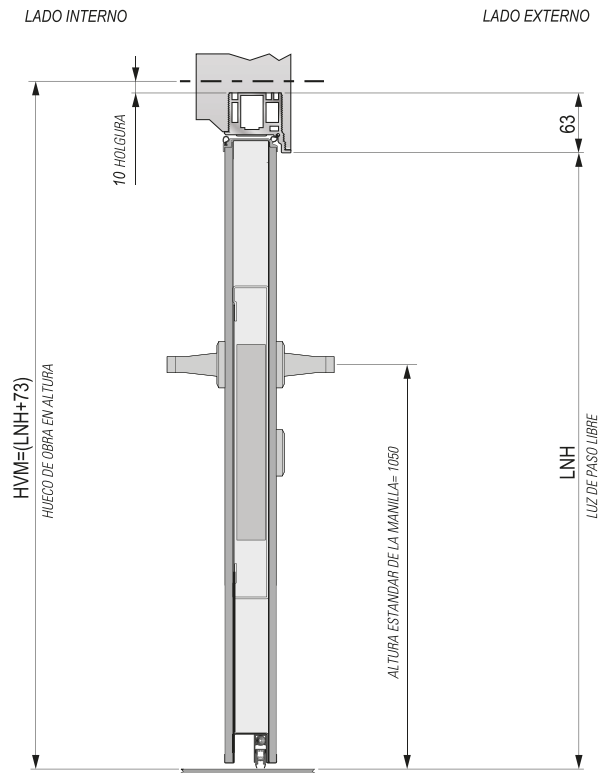

Kit doble hoja

El kit está compuesto por un doble travesaño y dos espaciadores, que permiten convertir dos estructuras simples en una doble. Nota: las guías de la estructura simple tendrán que cortarse a cierta medida.

Solución constructiva

El raso Muro, al igual que el NewSpace estándar, no está diseñado para soportar cargas estructurales por lo que se aconseja seguir el manual de instrucciones de montaje que contiene cada embalaje.

*No suministrado por Dierre

Puerta abierta

Seccion horizontal

* No suministrado por Dierre

SILENCE

VERSIÓN PARA CARTÓN YESO

VERSIÓN PARA CARTÓN YESO

VERSIÓN PARA LADRILLO