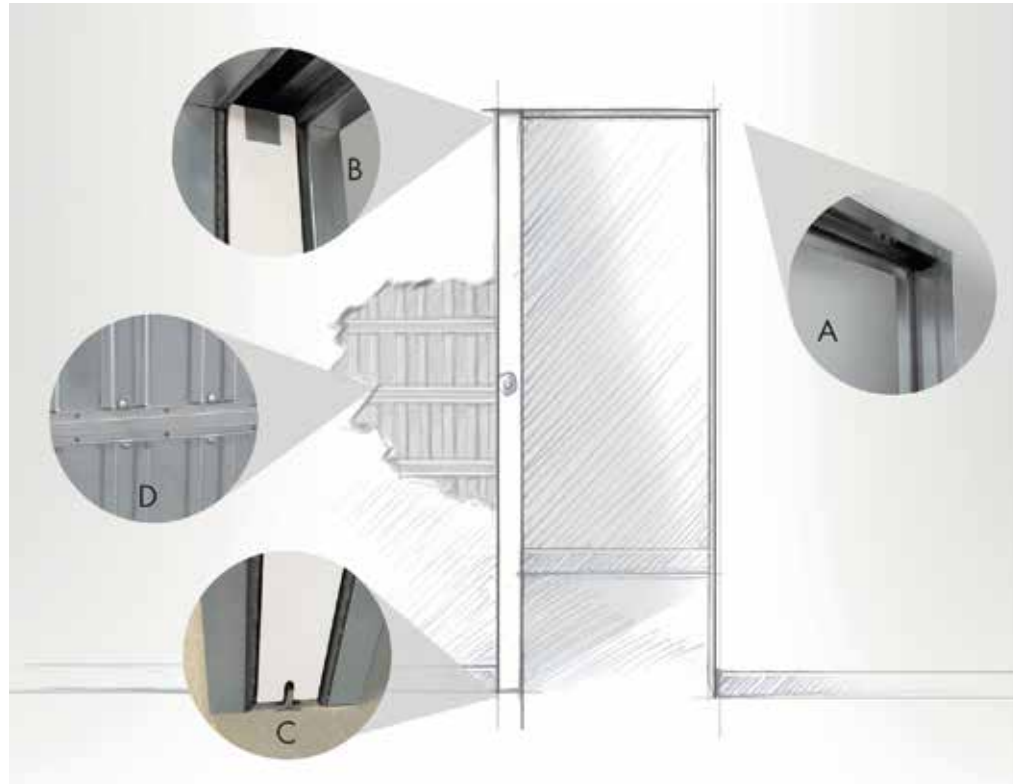

La goma del solape en todo su perímetro mejora la estanqueidad del espacio.

Varias soluciones disponibles para cubrir cualquier necesidad de diseño como Puertas de doble hoja, Puertas de suelo a techo sin cabezal y embocaduras de aluminio opcionales.

4.- Parodi.

Puertas de Chapas de madera natural

New Space Raso Muro con puerta interior Forte 9
lacado blanco con 4 inserciones en aluminio

Raso Muro para puerta corredera

Desarrollado para dar continuidad al diseño

De la constante búsqueda de Dierre de nuevas soluciones técnicas y estéticas nace New Space Raso Muro.

El Cassonetto que permite mimetizar la puerta corredera con la pared donde se integra.

La perfilería en aluminio no necesita terminación de tapajuntas por lo que está especialmente indicado en ambientes de diseño minimalista.

New Space Raso Muro está disponible para versión de una y dos hojas, en tabiques de ladrillo o de placas de yeso laminado.

Las puertas se pueden pintar o decorar del mismo modo que la pared dando continuidad al diseño.