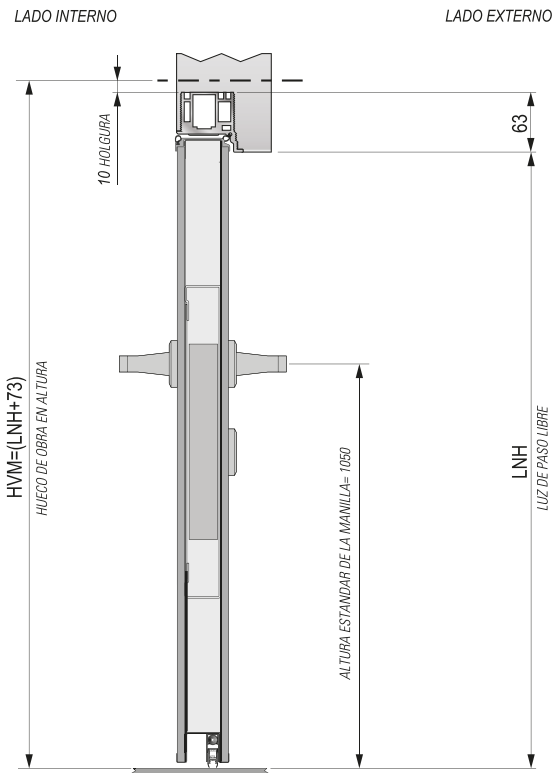

Kit doble hoja

El kit está compuesto por un doble travesaño y dos espaciadores, que permiten convertir dos estructuras simples en una doble. Nota: las guías de la estructura simple tendrán que cortarse a cierta medida.

Solución constructiva

El raso Muro, al igual que el NewSpace estándar, no está diseñado para soportar cargas estructurales por lo que se aconseja seguir el manual de instrucciones de montaje que contiene cada embalaje.

*No suministrado por Dierre

Puerta abierta

Seccion horizontal

* No suministrado por Dierre

SILENCE

VERSIÓN PARA CARTÓN YESO

VERSIÓN PARA CARTÓN YESO

VERSIÓN PARA LADRILLO