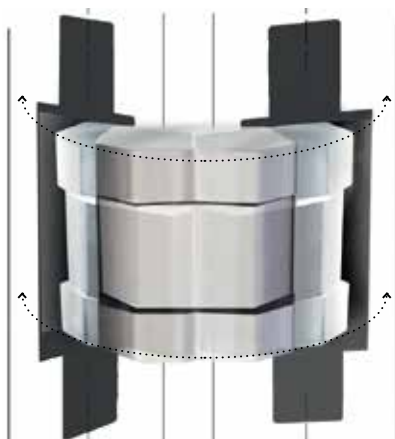

Sleek, la puerta de entrada Acorazada con marco oculto enrasada con el paramento

Fabricada con tecnología inspirada en la ingeniería aeronáutica

LOCK
blocking system

El sistema Lock® permite bloquear la cerradura si el cilindro sufre un ataque directo.

**AISLAMIENTO
TÉRMICO**

K.1.6 W/m

**AISLAMIENTO
ACÚSTICO**

41 dB

SEGURIDAD

Clase 3

Bisagra Macron 5.0

Bisagra de 5 ejes, tres componentes de rotación fija y dos de traslación que permite un doble solape para una apertura de hoja de hasta 180°.

Apertura 180°

Dierre presenta la mayor innovación en el campo de las puertas de seguridad: La puerta acorazada con bisagras futuristas y nuevo compuesto interior que protege al máximo los hogares del robo, el ruido y los cambios de temperatura.