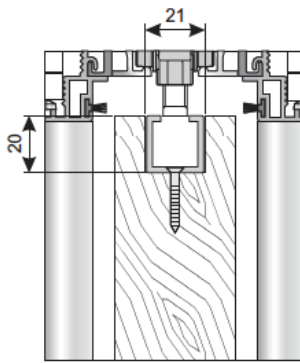

RASO MURO

Det. (Y)