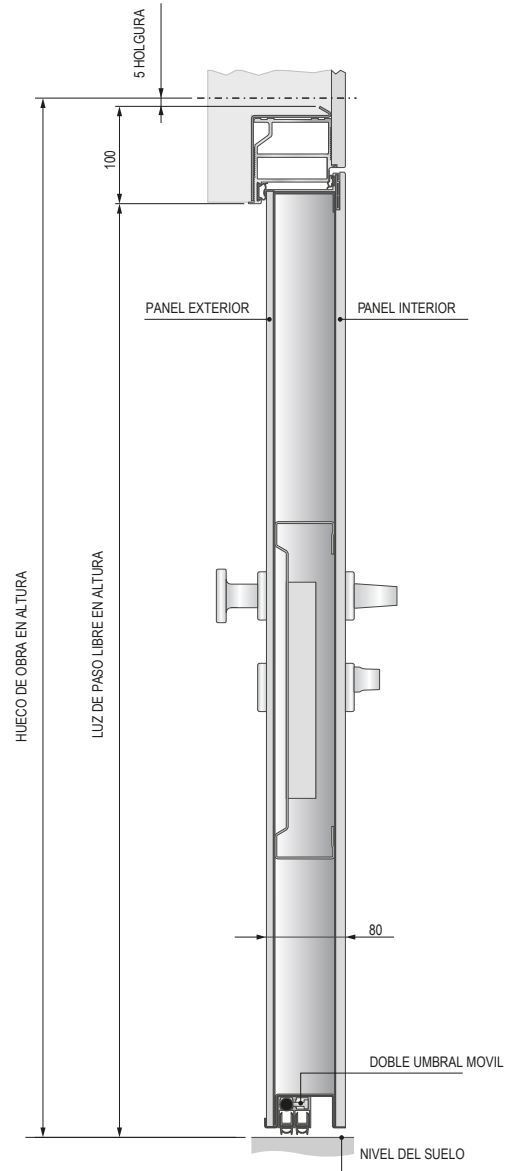

Puerta abierta