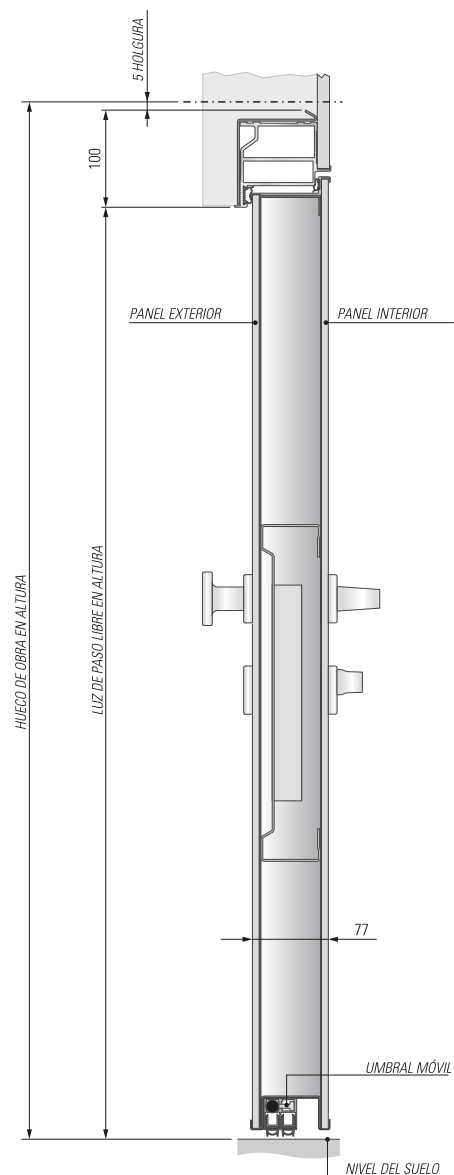

Kit doble hoja

El kit está compuesto por un doble travesaño y dos espaciadores, que permiten convertir dos estructuras simples en una doble. Nota: las guías de la estructura simple tendrán que cortarse a cierta medida.

SLEEK con revestimiento Print Wood Alfabeto

ESQUEMAS TÉCNICOS
[SLEEK / SILENCE / FILUM / RASO MURO]

THE ITALIAN STYLE DOOR

Dierre

YOUR HOME, YOUR LIFE

SLEEK

Puerta abierta

Seccion horizontal