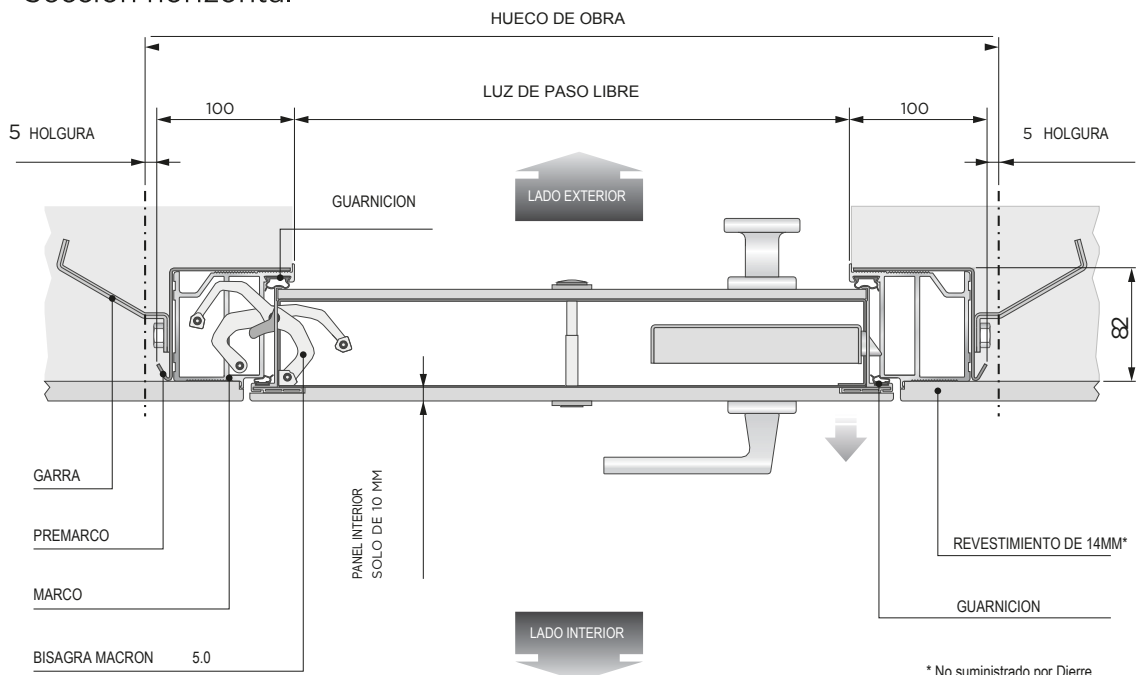

Seccion horizontal

* No suministrado por Dierre