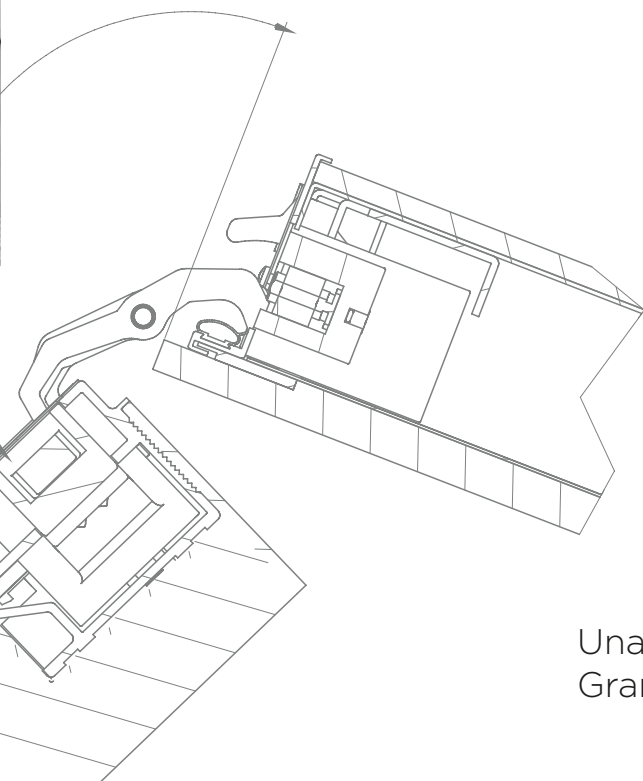

Sistema Sleek

Una puerta de Gran formato

Sleek Envolvente

Una máxima continuidad en la superficie hasta llegar a desaparecer

180°

La puerta no interrumpe el espacio, respetando el efecto de una superficie continua, consiguiendo un espacio mínimo entre puerta y pared sin renunciar a la apertura de 180°