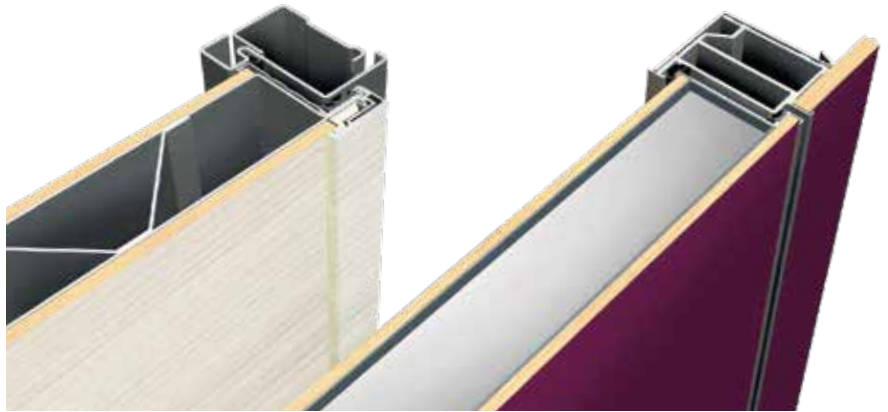

Sistema tradicional

Sistema Sleek