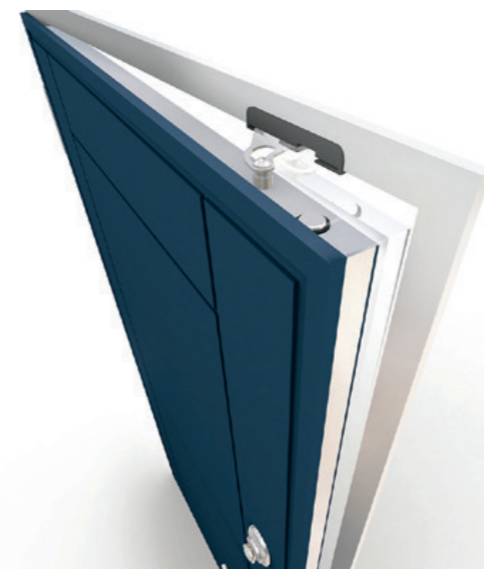

La seguridad se encuentra en los detalles más ocultos.

Cada uno de nuestros componentes es producido por nosotros así aseguramos que cada característica de seguridad ofrece una puerta verdaderamente avanzada.