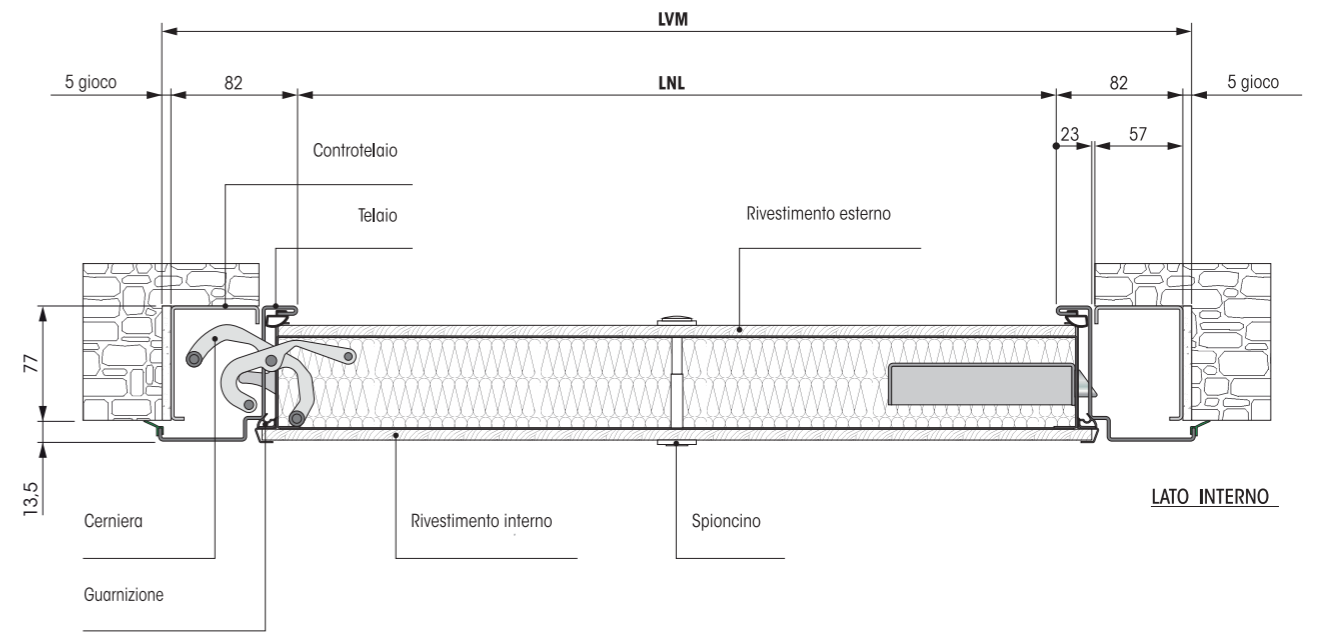

Nace una línea inteligente. La puerta D180 es el resultado de una tecnología exclusiva que permite la creación de una combinación de excelentes prestaciones, en un grosor reducido y a un costo contenido. La estructura interna particular dentro de la carrocería de doble chapa garantiza:

LOCK
blocking system

El sistema Lock® permite bloquear la cerradura si el cilindro sufre un ataque directo.

NEW POWER

D-UP

La barra superior aumenta la seguridad de la puerta y una vez cerrada, asegura una excelente resistencia a la intrusión.

El rostro de la D180 es un perfil de acero cortado a medida insertado en un soporte diseñado para resistir impactos.

El desviador Hook asegura que al cerrar se inserte en el marco y se enganche a éste y evitar el desgarro.

AISLAMIENTO ACÚSTICO

De serie, la D180 ofrece una resistencia acústica de 32 dB. Como opción, es posible proporcionar una mayor protección contra el ruido exterior de hasta 42 dB.

La bisagra permite ajustar la puerta para hacerla regulable y adherir perfectamente la hoja al marco.