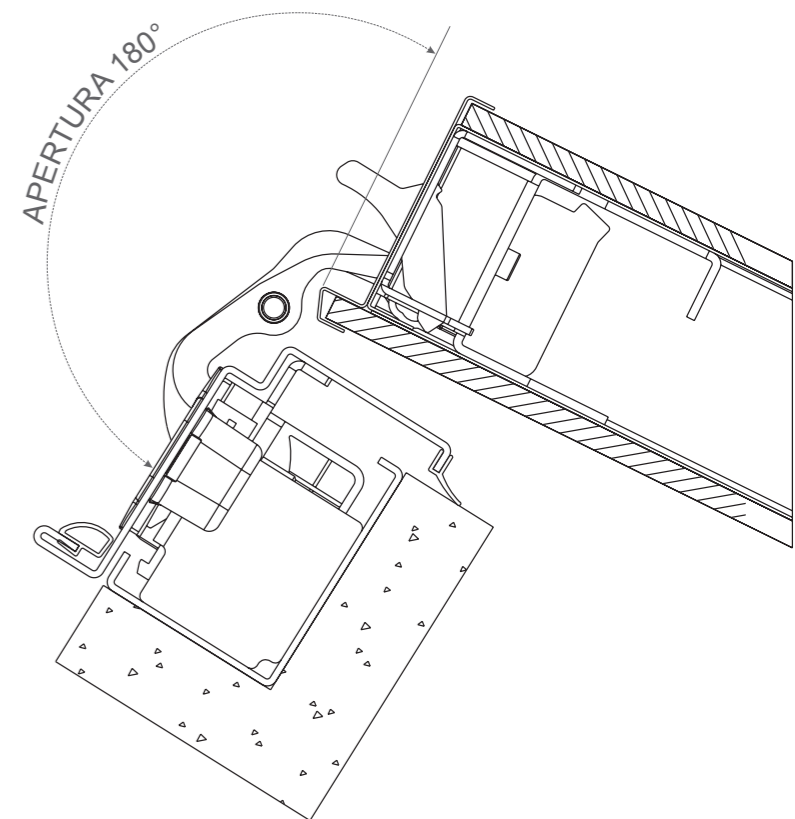

La seguridad se encuentra en los detalles más ocultos.

Cada uno de nuestros componentes es producido por nosotros así aseguramos que cada característica de seguridad ofrece una puerta verdaderamente avanzada.