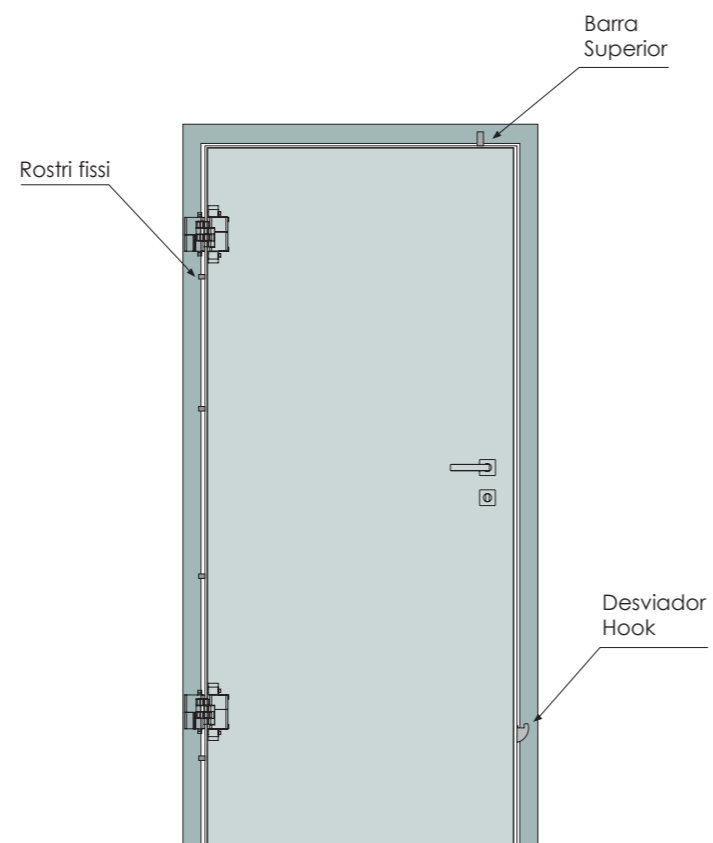

Nace una línea inteligente. La puerta D180 es el resultado de una tecnología exclusiva que permite la creación de una combinación de excelentes prestaciones, en un grosor reducido y a un costo contenido. La estructura interna particular dentro de la carrocería de doble chapa garantiza:

LOCK
blocking system

El sistema Lock® permite bloquear la cerradura si el cilindro sufre un ataque directo.

NEW POWER

D-UP

La barra superior aumenta la seguridad de la puerta y una vez cerrada, asegura una excelente resistencia a la intrusión.

El rostro de la D180 es un perfil de acero cortado a medida insertado en un soporte diseñado para resistir impactos.

El desviador Hook asegura que al cerrar se inserte en el marco y se enganche a éste y evitar el desgarro.