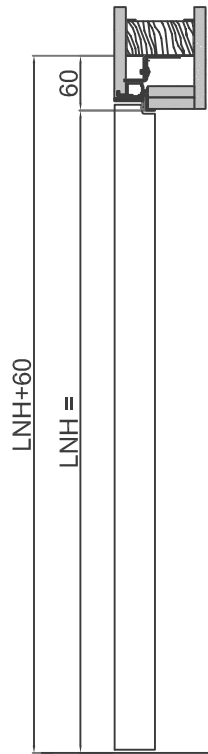

FILUM para Muro Ladrillo

Puerta A Empujar. Apertura máx. 90°

Encuentro de batiente
puerta doble

Mano derecha

Unidades

Mano izquierda

Unidades

Cliente: _____

Unidades

Cliente: _____

Pedido: _____

Firma:

FILUM para Muro carton yeso (PLY)

Puerta A Empujar. Apertura máx. 90°

Encuentro de batiente
puerta doble

Mano derecha

Unidades

Mano izquierda

Unidades

Cliente: _____

Pedido: _____

Firma: _____

FILUM para Muro carton yeso (PLY)

Puerta A Tirar.

Encuentro de batiente
puerta doble

Mano derecha

Unidades

Mano izquierda

Unidades

Cliente: _____

Pedido: _____

Firma: _____