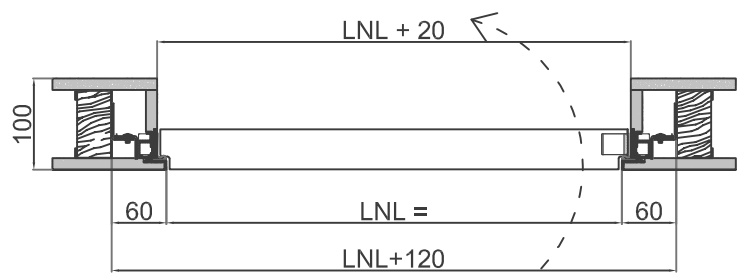

☐ Mano izquierda

☐ Unidades

Cliente: _____

Pedido: _____

Firma: _____