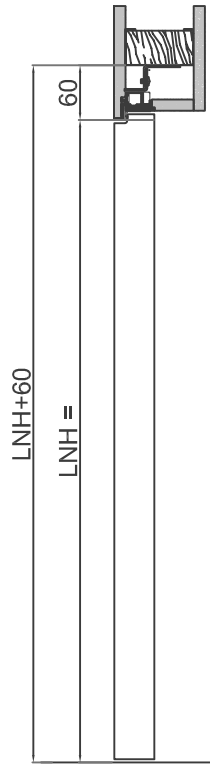

FILUM para Muro Ladrillo

Puerta A Empujar. Apertura máx. 90°

Encuentro de batiente
puerta doble

Mano derecha

Unidades

Mano izquierda

Unidades

Cliente: _____

Pedido: _____

Firma:

FILUM para Muro Ladrillo

Puerta A Tirar.

Encuentro de batiente
puerta doble

Mano derecha

Unidades

Mano izquierda

Unidades

Cliente: _____

Pedido: _____

Firma:

FILUM para Muro carton yeso (PLY)

Puerta A Empujar. Apertura máx. 90°

Encuentro de batiente
puerta doble

Mano derecha

Unidades

Mano izquierda

Unidades

Cliente: _____

Pedido: _____

Firma: _____

FILUM para Muro carton yeso (PLY)

Puerta A Tirar.