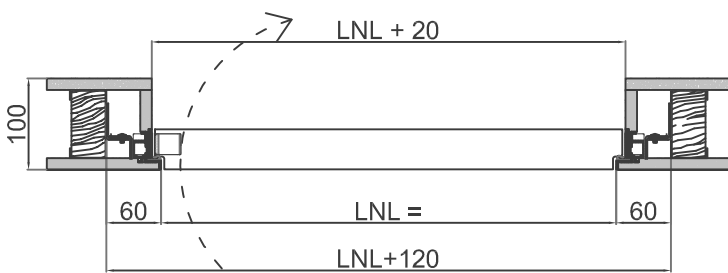

Unidades

Cliente: _____

Pedido: _____

Firma:

FILUM para Muro carton yeso (PLY)

Puerta A Empujar. Apertura máx. 90°

Encuentro de batiente
puerta doble

Mano derecha