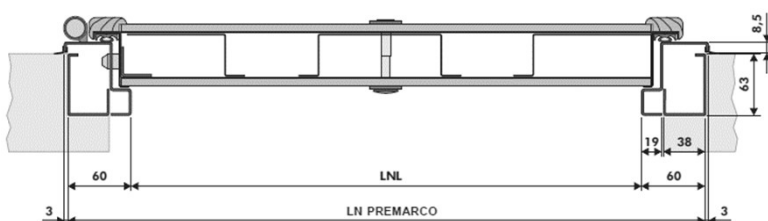

EQUIPAMIENTO:

- Premarco:** Acero zincado de 18/10 tratado con polvo de poliéster para exteriores acabado marrón. Garras de fijación y orificios para taco químico.
- Marco:** Acero zincado de 18/10 tratado con polvo de poliéster para exteriores acabado marrón.
- Hoja:** Estructura de 63mm (con revestimientos de 7+7mm) compuesta por chapa de acero zincado de 9/10 y omegas de refuerzo de 9/10.
- Guarnición:** Goma HI-TECH en hoja color negro. Umbral automático inferior.
- Cantoneras:** Perfil de acero "L" plastificado color marrón en sus cuatro lados, para molduras de sujeción.
- Cerradura:** Multipunto de engranajes silenciosa, de puntos independientes, con 4+2 bulones de 40mm (Ø18). Sistema de desviador inferior *Block* y telescópico superior.
- Cilindro:** Dos cilindros New Power, llave-llave, de alta seguridad, amaestramiento C5 con llaves de regata de copia controlada 5 llaves maestras y 5 llaves de servicio.
- Protección:** Escudo antitaladro en el cilindro superior, tornillos antisucción y dispositivo de ajuste en resbalón.
- Bisagras:** Regulables en altura.
- Herraje:** Apto para exterior modelo *Dierre Desing*.
- Variantes:** Medidas especiales y fijos para acristalar. Carenado tipo Graffa. Color; plata/blanco/gris o RAL. Cilindros llave-pomo. Revestimientos. Ampliación de prestaciones (consultar compatibilidades).

LOCK
blocking system

Sección horizontal:

Sección vertical: