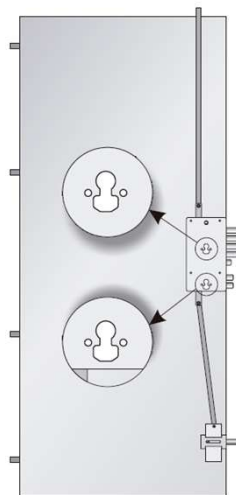

EQUIPAMIENTO:

- Premarco:** Acero zincado de 18/10 tratado con polvo de poliéster para exteriores acabado marrón. Garras de fijación y orificios para taco químico.
- Marco:** Acero zincado de 18/10 tratado con polvo de poliéster para exteriores acabado marrón.
- Hoja:** Estructura de 63mm (con revestimientos de 7+7mm) compuesta por chapa de acero zincado de 9/10 y omegas de refuerzo de 9/10.
- Guarnición:** Goma HI-TECH en hoja color negro. Umbral automático inferior.
- Cantoneras:** Perfil de acero "L" plastificado color marrón en sus cuatro lados, para molduras de sujeción.
- Cerradura:** Multipunto de engranajes silenciosa, de puntos independientes, con 4+2 bulones de 40mm (Ø18). Sistema de desviador inferior *Block* y telescópico superior.
- Cilindro:** Dos cilindros New Power, llave-llave, de alta seguridad, amaestramiento C5 con llaves de regata de copia controlada 5 llaves maestras y 5 llaves de servicio.
- Protección:** Escudo antitaladro en el cilindro superior, tornillos antisucción y dispositivo de ajuste en resbalón.
- Bisagras:** Regulables en altura.
- Herraje:** Apto para exterior modelo *Dierre Desing*.
- Variantes:** Medidas especiales y fijos para acristalar. Carenado tipo Graffa. Color; plata/blanco/gris o RAL. Cilindros llave-pomo. Revestimientos. Ampliación de prestaciones (consultar compatibilidades).

LOCK
blocking system

Sección horizontal:

Sección vertical: